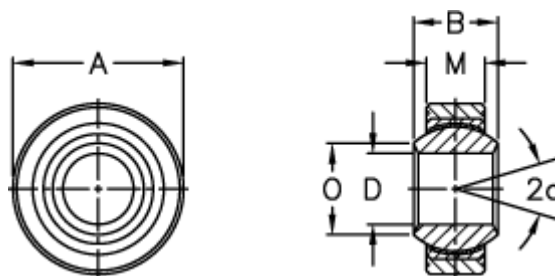

Varenummer: 03403012
Beskrivelse: Fluro Ledleje GLXSW 12

Mål

A	= 30	Tilladelige o/min = 300
a (grader)	= 13	Vægt = 58
B	= 16	
D	= 12	
Dynamisk belastning C (kN)	= 32	
M	= 12	
O	= 15.4	
Statisk belastning C0 (kN)	= 53.5	